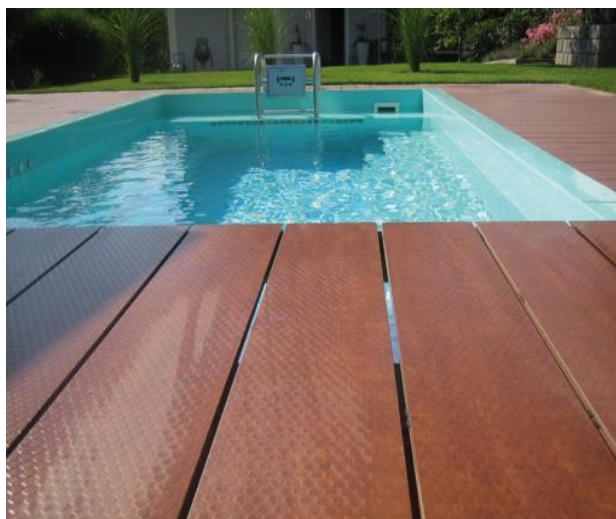

Fundermax Hexa

Dekorativní a dlouhověký.

Prkna „Max Exterior“ a panely FunderMax jsou vhodným materiálem především pro vytváření terasových ploch. Velice odolné vůči povětrnostním vlivům, nepotřebují také žádnou zvláštní péči, aby neustále ukazovaly svou nejlepší tvář.

Stojím na tom...

Také na renovaci stávajících nebo namontovaných balkonů jsou podlahy s hexa-povrchem ideální: Díky samonosným vlastnostem se používají na kovové nebo dřevěné vyztužující konstrukce.

Kdo by měl být tvůj miláček ...

Tady najdete vždycky tu pravou podlahu pro terasy, lodžie, schody, odpočívadla, obroubení bazénů, zahrady, cestičky,...